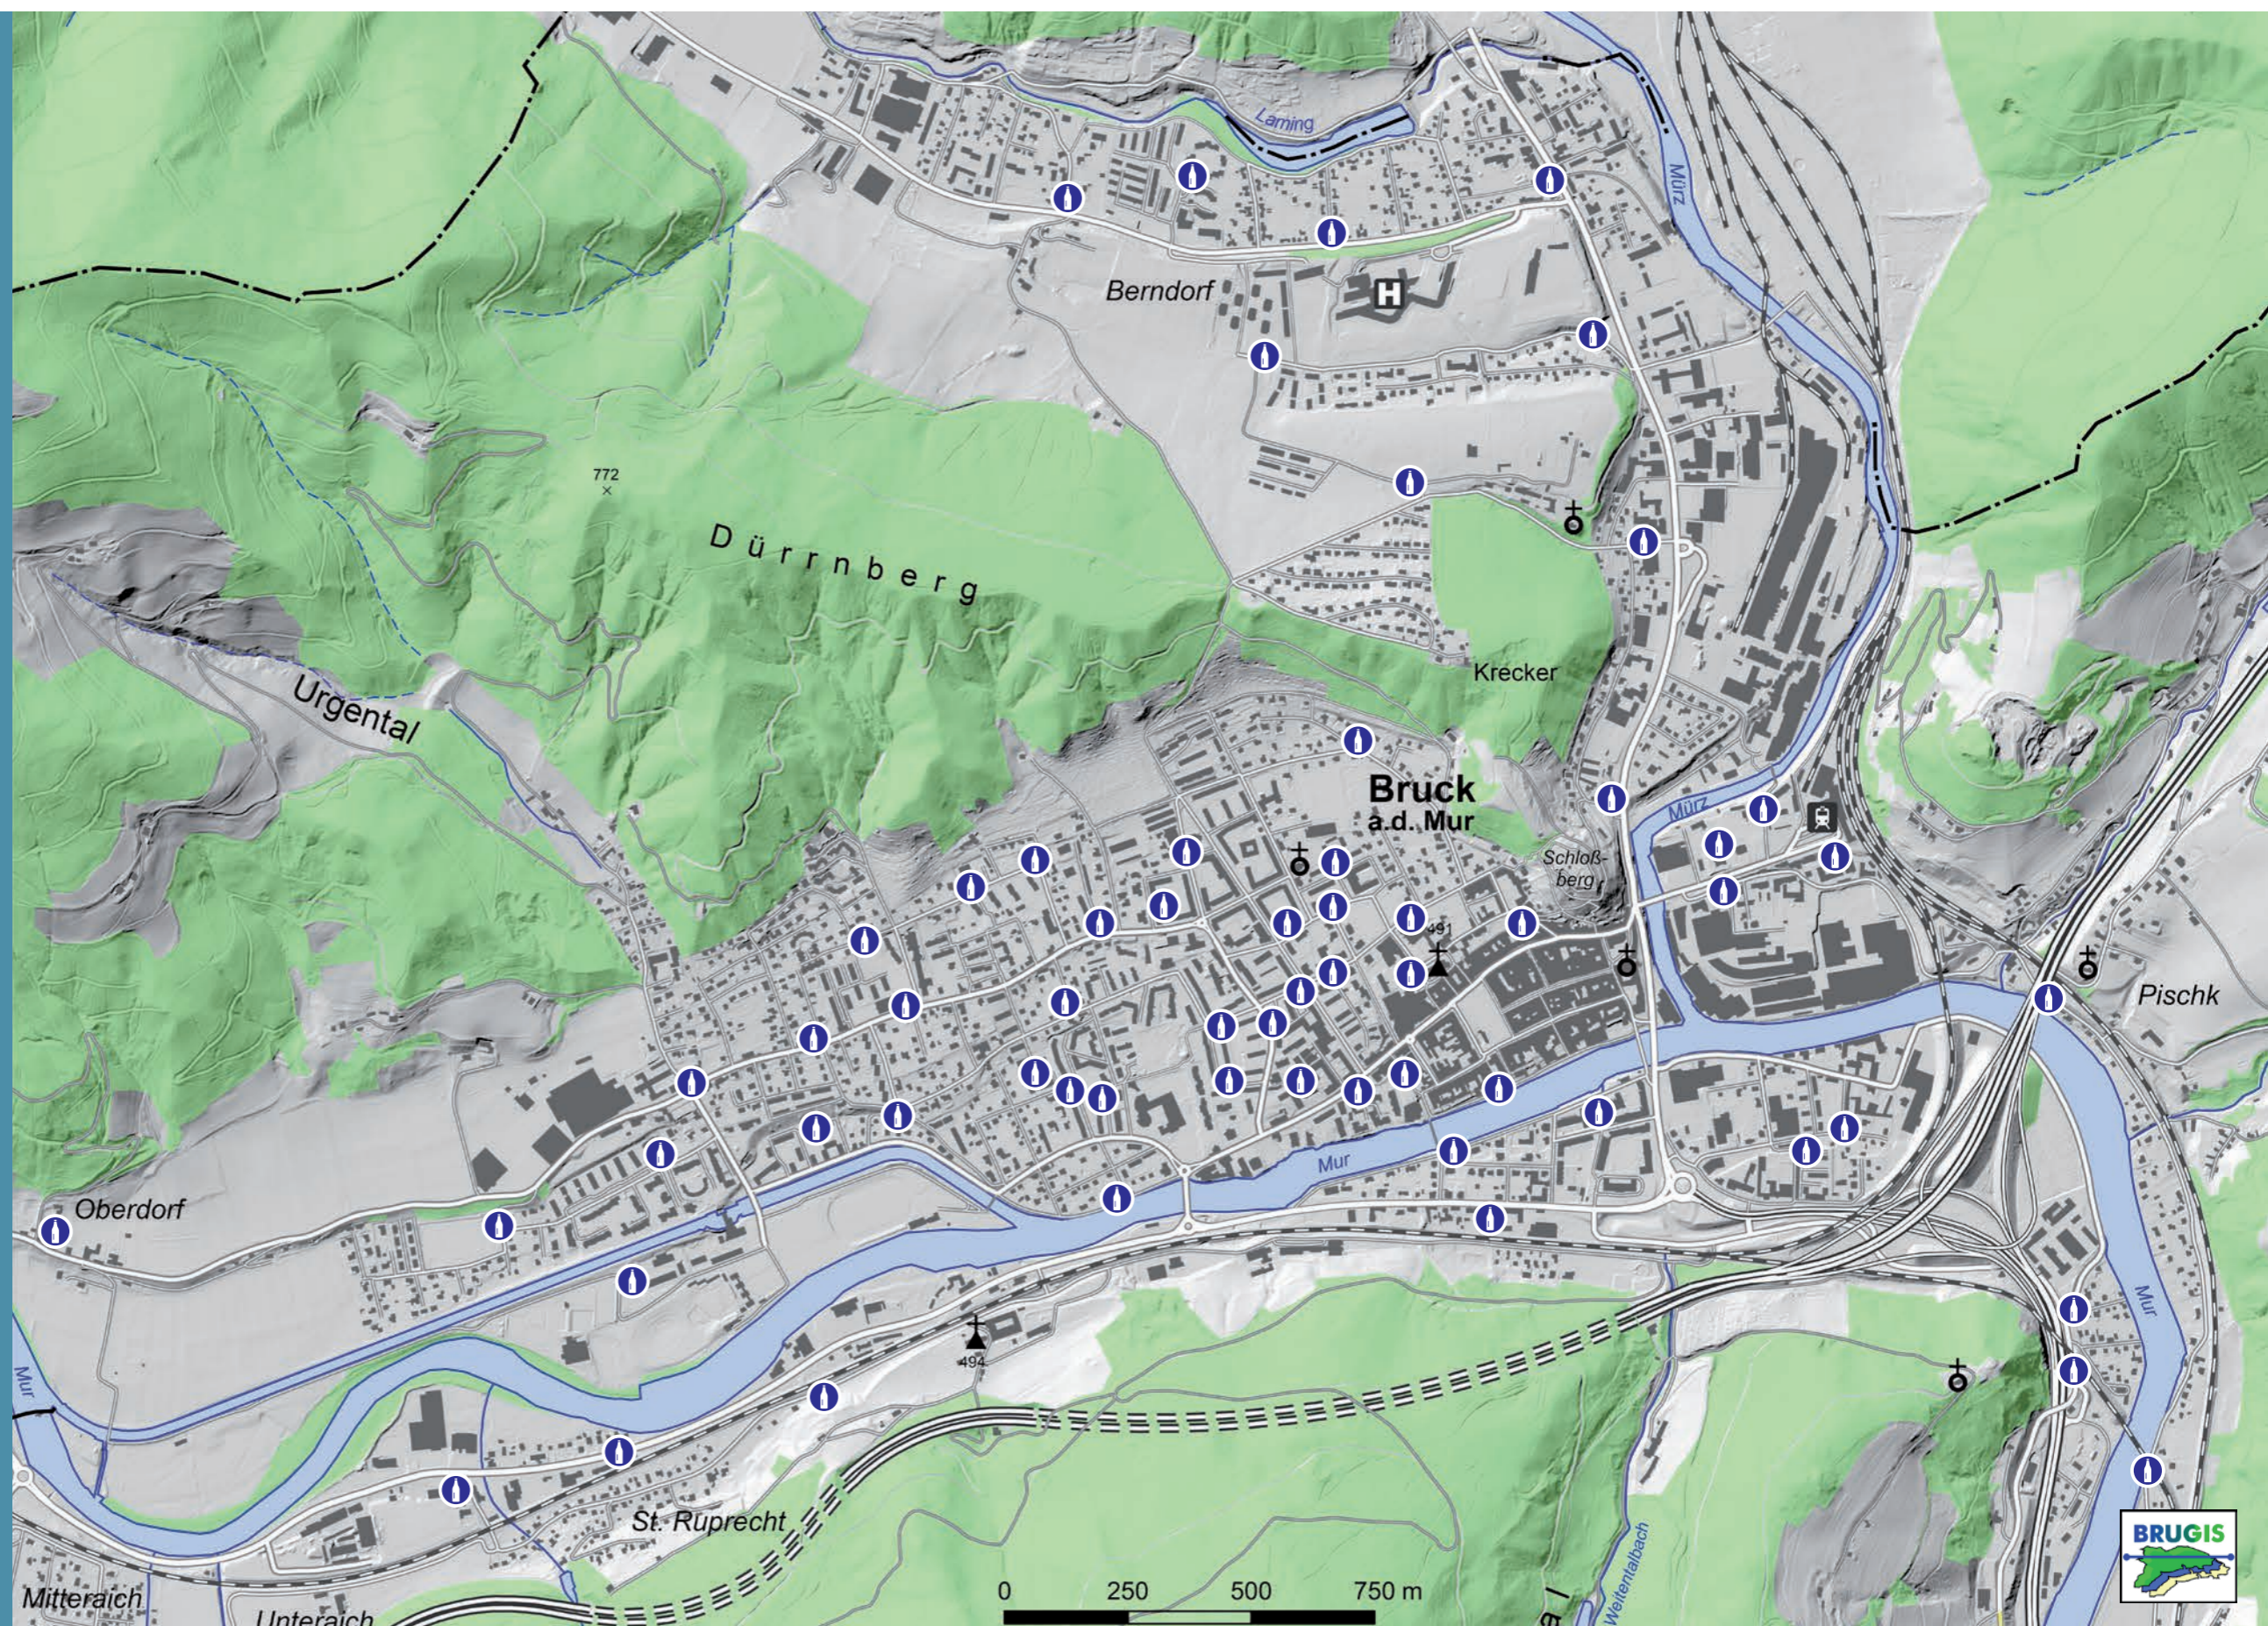

- Arndorferstraße Ecke Tragösser Straße
- Lamingfeldsiedlung vor C6
- Bachgasse 2
- Am Ende der Hochfeldgasse
- Volksschule Berndorf Radweg
- Hochfeldgasse 2
- Sebald Pögl Weg 5
- Michael Holzapfelweg
- Wienerstraße unter Pestsäule
- Übelsteinerstraße Autobahnunterführung
- Übelsteinerstraße Eisenbahnunterführung
- Übelstein Gasthaus Ebner
- Pischkerstraße 1-7
- Pischkerstraße Ecke Arbeitergasse
- Bahnhofstraße 7C
- Oberdorferstraße Ecke Ziegelofenweg
- Oberdorferstraße 34 Ecke Grünfeldgasse
- Oberdorferstraße 26, GH Hier
- Flurgasse Ecke Dr. Karl Renner Straße
- Maria Ferthner Straße 52
- Platz der Menschenrechte 1, 2
- Bienegasse 24 A gegenüber
- Bienegasse Ecke Dürrnbergweg
- Bergstraße 31 im Hof
- Probst Weinberger Straße
- Kreckerstraße 17
- Bergstraße Ecke Ottokar Kernstock Straße
- Fraunedergasse 38
- Dr. Karl Renner Straße 26
- Schillerstraße 36
- Südtirolerstraße 2 A
- Bergstraße 2, 4, 6, 8
- Südtirolerstraße 9, 11
- Fraunedergasse 11
- Goethestraße 9
- Fridrichalle Ecke Goethe Straße
- Richard Wagner Straße 6
- Schillerstraße 22 gegenüber ÖGB
- Schillerstraße Sporthalle
- Leharstraße 11
- Johann Fux Straße 9
- Knottingerstraße Ecke Stadionstraße
- Knottingerstraße 19
- Murinselalle (Murstraße 7)
- Dr. Theodor Körner Straße 19 A, Einfahrt Murpark
- Parkplatz unter Hotel Landskron
- Schiffländ 9 (Gasthaus Riegler)
- Kupferschmiedgasse 3
- Kirchplatz 6
- Fabriksgasse 6
- Grazer Straße Feltensiedlung
- Bienensteinstraße Ecke Johann Strauß Gasse
- Brandstetterstraße Ecke Sandstraße
- Einöd Busstation
- Friedhof St. Ruprecht vor Ruprechter Straße
- Friedhof Lichtenstein
- An der Postwiese 14, 15
- Tanzbergweg
- Leobnerstraße Pumpstation